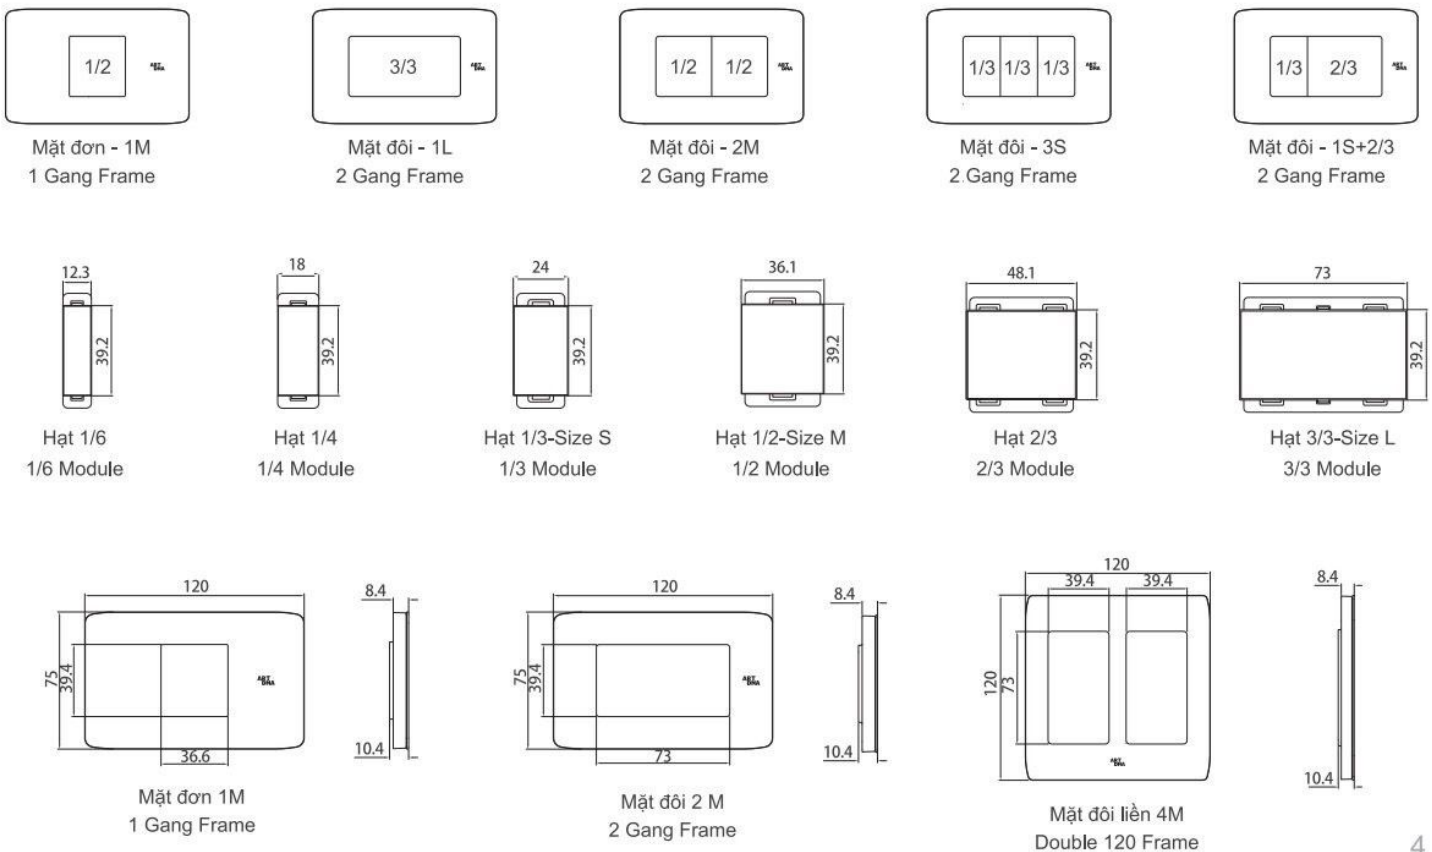

Hướng dẫn lắp ghép hạt, Quy cách mặt và hạt / Assembly intructions, Size Module & Frame