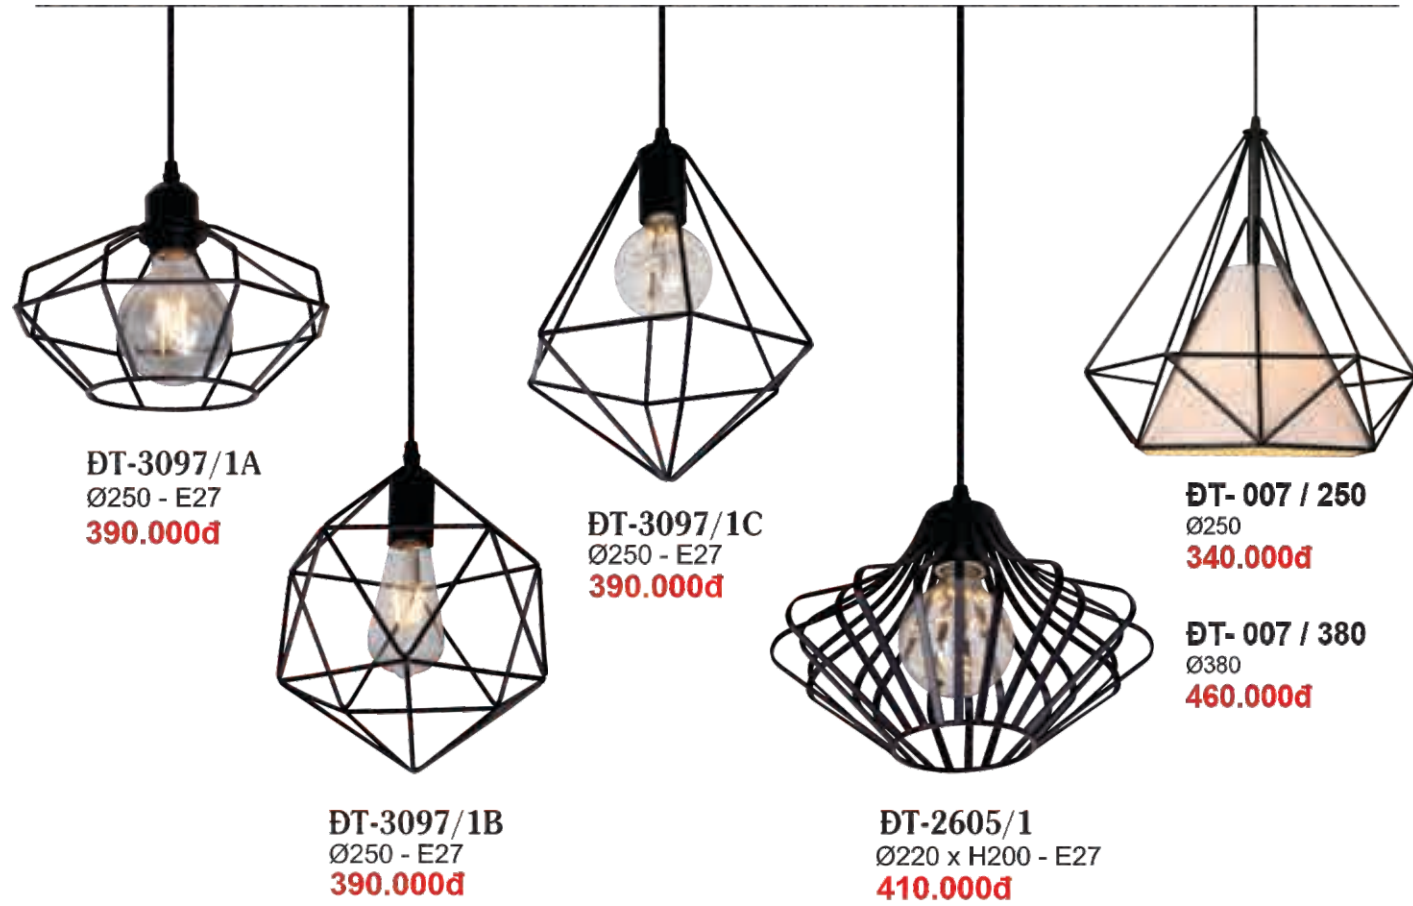

DT-SN3030
580.000đ

DT-9485/6
W800 x H1200
LED 3000K
2.800.000đ

DT - 9545/1
Ø300 - E27
1.050.000đ

DT-7720/1BK
E27
430.000đ

DT-7720/1WH
E27
430.000đ

ĐT-9043/1
 Ø270 - E27
320.000 đ

ĐT-2351/5
 E27 x 5
770.000đ