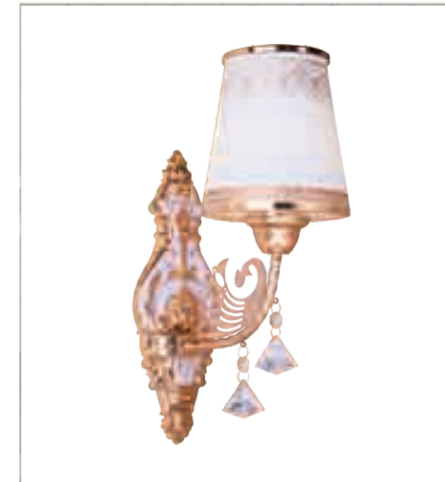

VB-3110/1
W120 x H320 - E27
395.000đ

VB-3139/1
W120 x H320 - E27
435.000đ

VB-3137/1
W120 x H320 - E27
395.000đ

VB-3110/2
W350 x H320 - E27
685.000đ

VB-3139/2
W350 x H320 - E27
760.000đ

VB-3137/2
W350 x H320 - E27
760.000đ