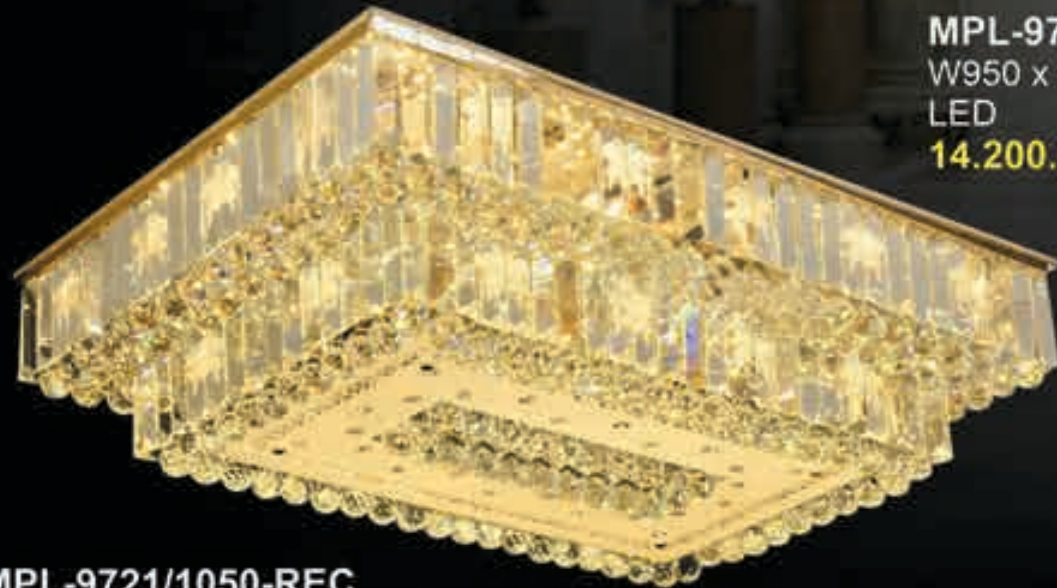

MPL-9711/800
Ø800 x H330
LED
12.100.000đ

MPL-9711/950
Ø950 x H330
LED
15.700.000đ

MPL-9711/1050-REC
W1050 x 750 x H330
LED
17.500.000đ

015

Giá trên chưa bao gồm thuế VAT - Đèn sử dụng đèn E14 / E27 chưa có bóng

Modern Luxury
Crystal

MPL-9720/600
Ø600 x H380
LED
6.980.000đ

MPL-9720/800
Ø800 x H440
LED
11.080.000đ

MPL-9720/950
Ø950 x H460
LED
14.950.000đ

MPL-9720/1050-REC
Ø1050 x 750 x H460
LED
15.700.000đ

016

Giá trên chưa bao gồm thuế VAT - Đèn sử dụng đèn E14 / E27 chưa có bóng

MPL-9721/800
W800 x H350
LED
11.080.000đ

MPL-9721/650
W650 x H320
LED
8.250.000đ

MPL-9721/950
W950 x H350
LED
14.200.000đ

MPL-9721/1050-REC
W1050 x 750 x H350
LED
14.250.000đ

MPL-9869/600
W600 x H300
LED
7.980.000đ