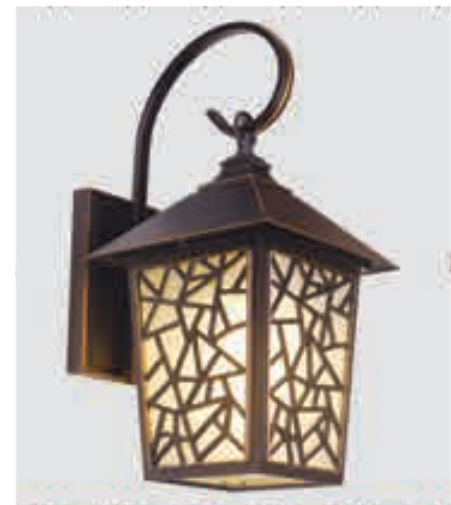

NT-998/S
W200 x H420 - E27
1.390.000đ