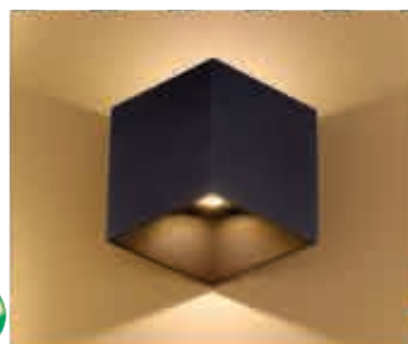

VL-8346/BK
KT: 180 x 180 - LED 10W 3000k
540.000đ