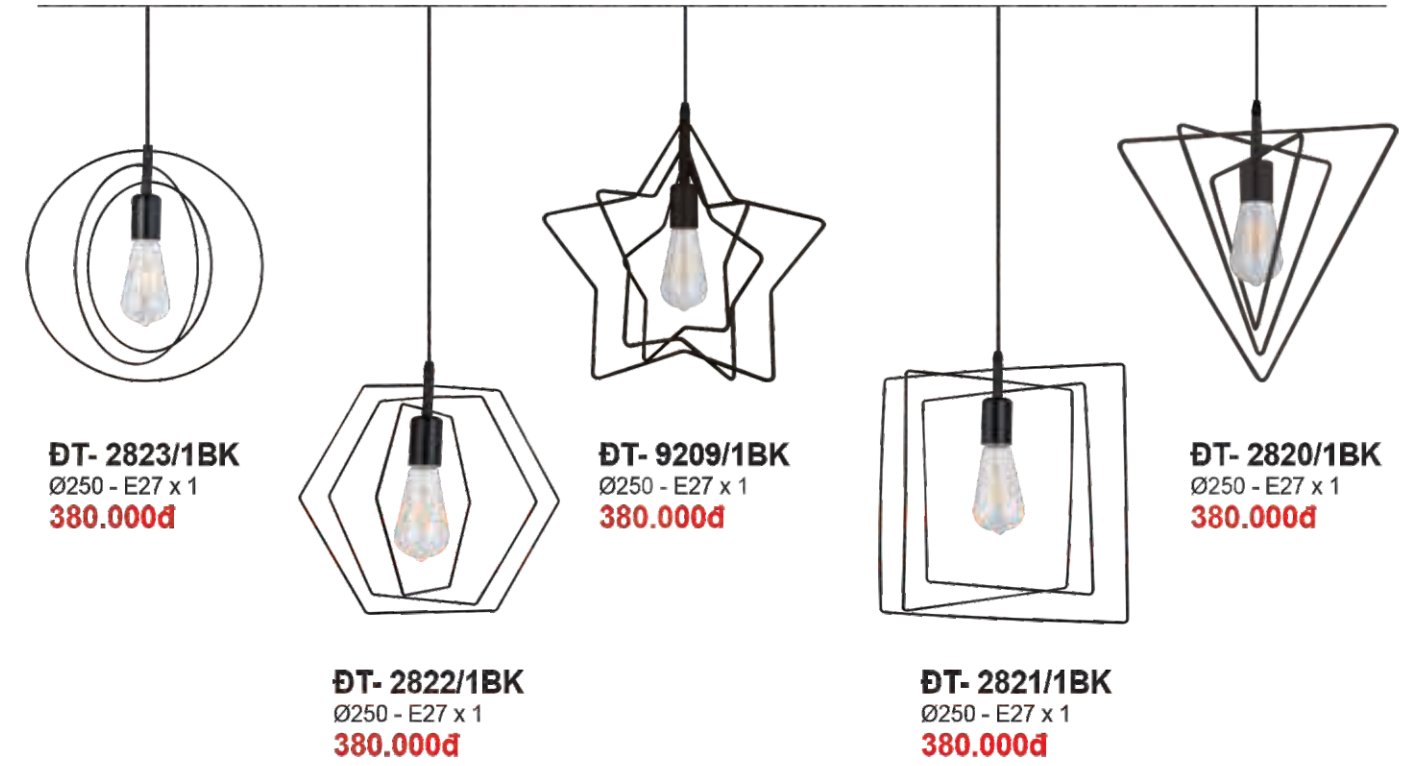

DT-SN3030
580.000đ

DT-9485/6
W800 x H1200
LED 3000K
2.800.000đ

DT - 9545/1
Ø300 - E27
1.050.000đ

DT-7720/1BK
E27
430.000đ

DT-7720/1WH
E27
430.000đ

ĐT-9043/1
 Ø270 - E27
320.000 đ

ĐT-2351/5
 E27 x 5
770.000đ