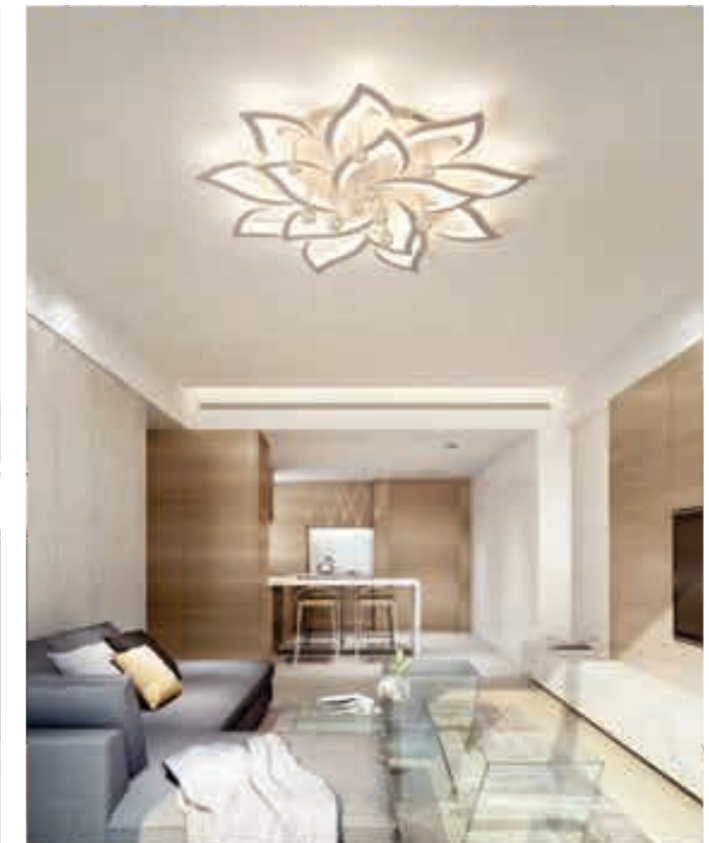

ML-6135/10+5
Ø1000 - LED
5.150.000đ

065
Giá trên chưa bao gồm thuế VAT - Đèn sử dụng đui E14 / E27 chưa có bóng

ML-A6110/5 PL
Ø600 - LED
2.350.000đ

ML-A6110/6+3 PL
Ø800 - LED
3.550.000đ

ML-A6110/8+4 PL
Ø900 - LED
4.400.000đ