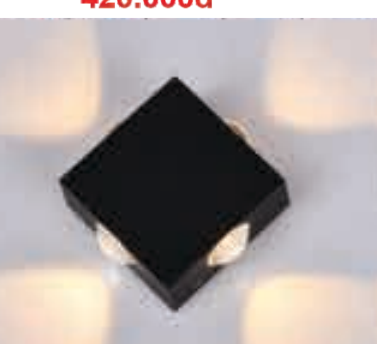

VL-8085/4
KT: 100 x 100
Led 4W - 3000K
450.000đ