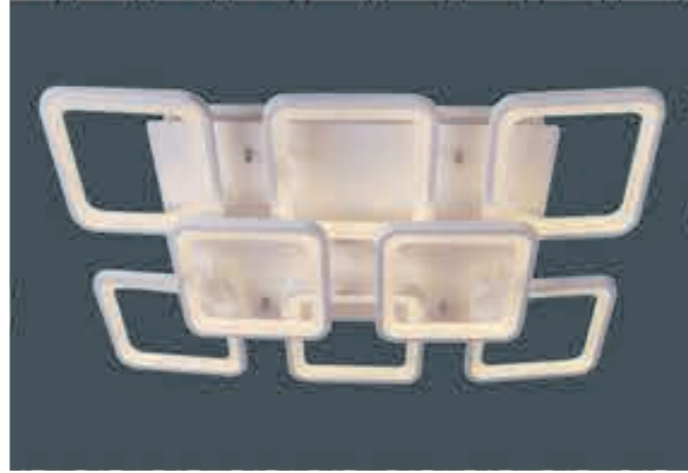

ML- 6001F/8+4SQ
Ø900 - LED
5.800.000đ

076

Giá trên chưa bao gồm thuế VAT - Đèn sử dụng đui E14 / E27 chưa có bóng

ML-6002/4+1
Ø600 - LED
2.250.000đ

ML-6002/6+2
Ø800 x 600 - LED
4.000.000đ

ML-6002/4+4
Ø600 - LED
2.820.000đ