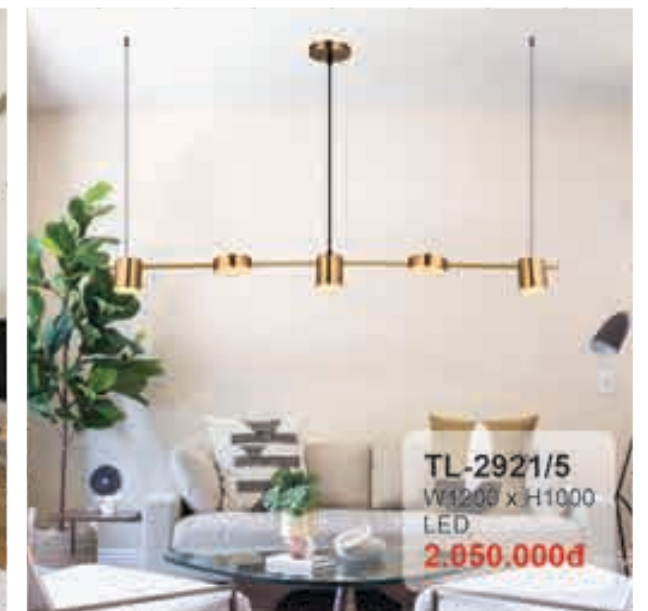

TL-2921/5
W1200 x H1000
LED
2.050.000đ