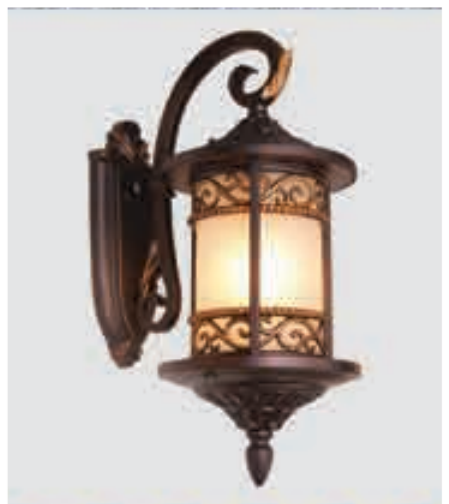

NT-B270/BK
W150 x H300
510.000đ

NT-B285/BK
W150 x H300
510.000đ

NT-B303/AB
W180 x H420
1.100.000đ

NT-B076/BK
W180 x H380
590.000đ

NT-B051/BK
W180 x H350
320.000đ

NT-979
W180 x H270 - E27
1.090.000đ

VB-928
W200 x H420 - E27
1.120.000đ