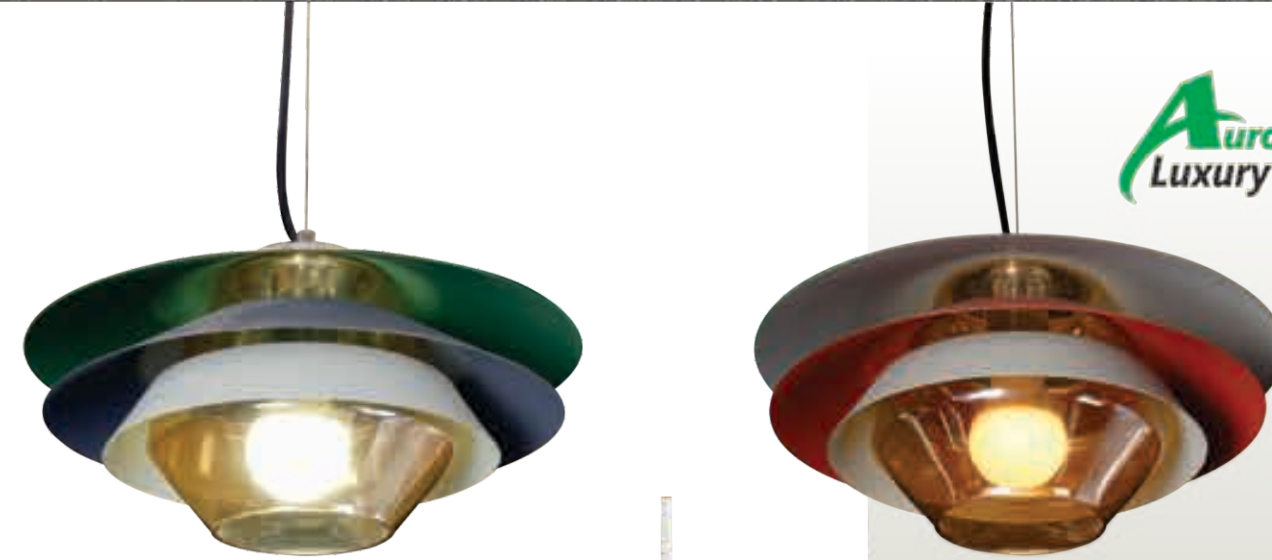

ĐT-8209/1
Ø350 x H150 - E27
640.000đ

ĐT-8128/1A
Ø230 x H250 - E27
640.000đ

ĐT-2306/1RED
Ø360 x H300 - E27
580.000đ

ĐT-2306/1WH
Ø360 x H300 - E27
580.000đ

ĐT-8110/1
Ø300 - E27
300.000đ

ĐT-9205P/L-GR
Ø300 x H250 - E27
2.000.000đ