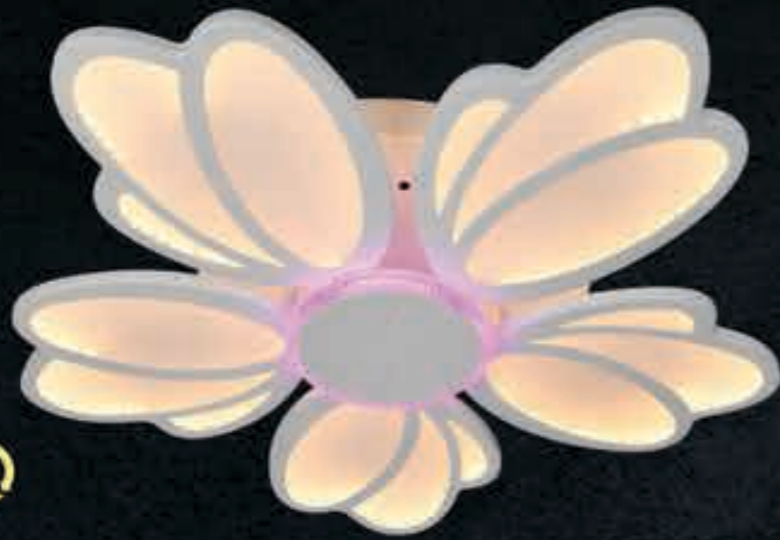

ML-6206/6+3
Ø750 - Led
2.850.000đ

ML-6206/8+4
Ø900 - Led
3.820.000đ

ML-6206/10+5
Ø1000 - Led
4.730.000đ

054

Giá trên chưa bao gồm thuế VAT - Đèn sử dụng đèn E14 / E27 chưa có bóng

ML-A6045/5+1
Ø600 - MP3-Led 3
2.100.000đ