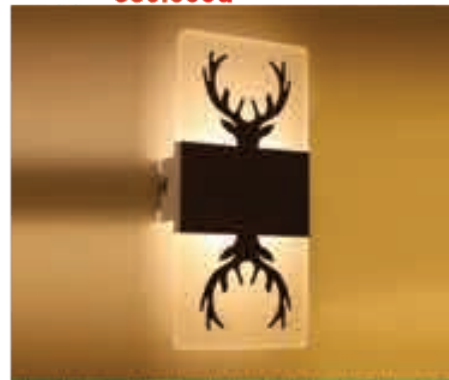

VL-8017
L120 x H250 - LED 3000K
520.000đ