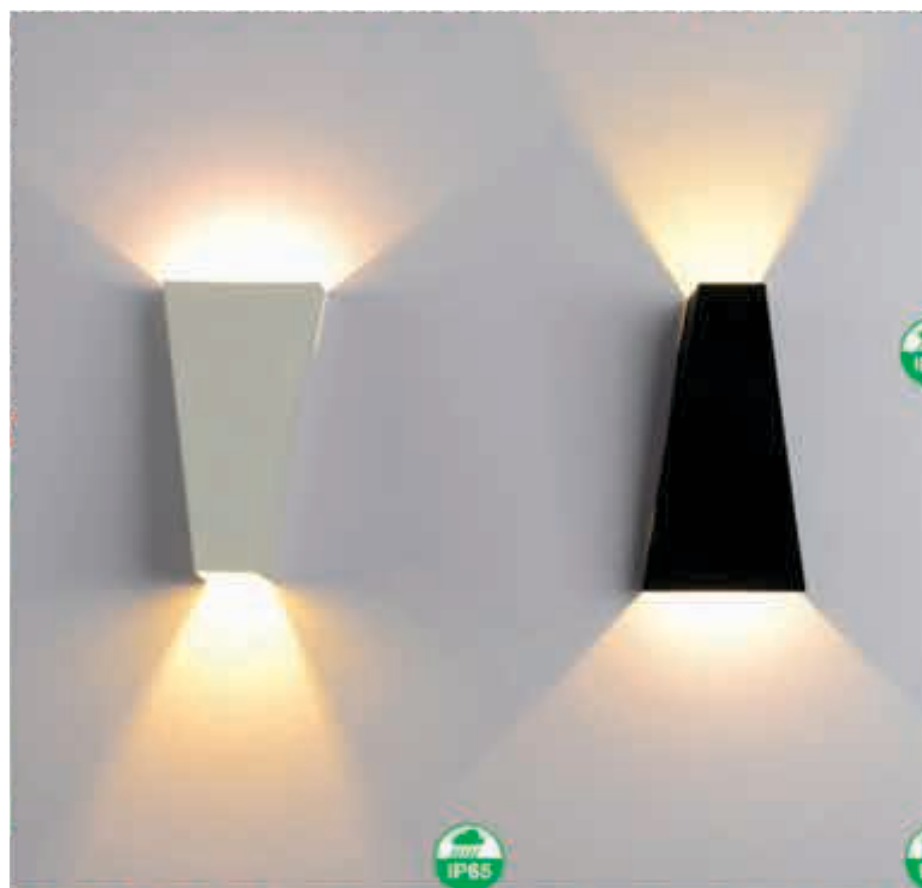

VL-8102/6-WH
KT: 155 x 80
Led 6W - 3000K
450.000đ

VL-8102/8-WH
KT: 210 x 80
Led 8W - 3000K
590.000đ

VL-8101/4-WH
KT: 110 x 80
Led 4W - 3000K
350.000đ

VL-8101/6-WH
KT: 155 x 80
Led 6W - 3000K
450.000đ

VL-8101/8-WH
KT: 210 x 80
Led 8W - 3000K
590.000đ