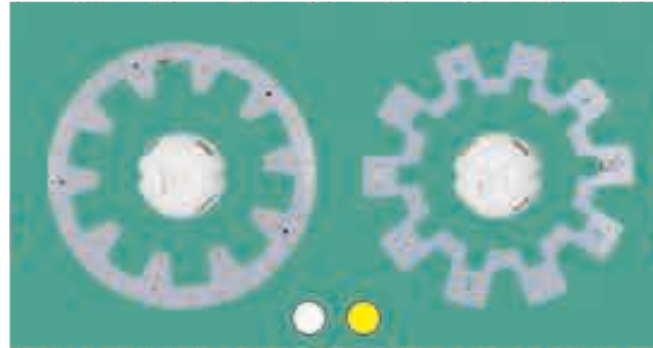

KHỚP NỐI THẲNG
37.000đ

BỘ VÒNG LED
12W **86.000đ**
18W **114.000đ**
24W **143.000đ**