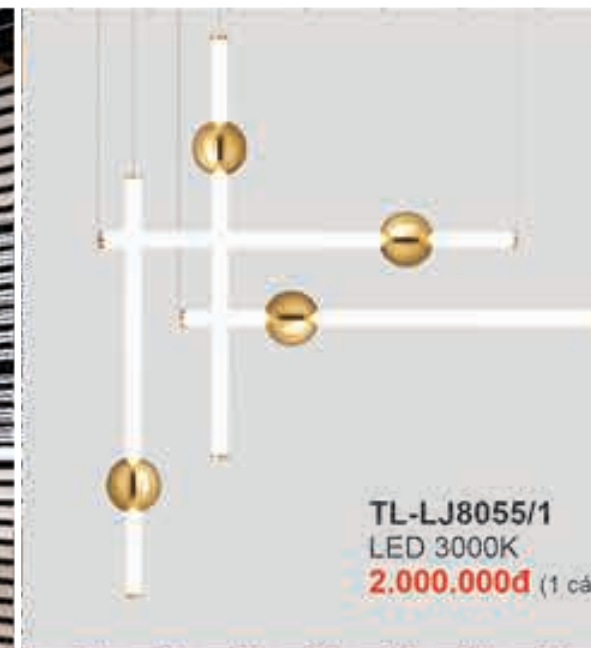

TL-LJ8055/1
LED 3000K
2.000.000đ (1 cái)