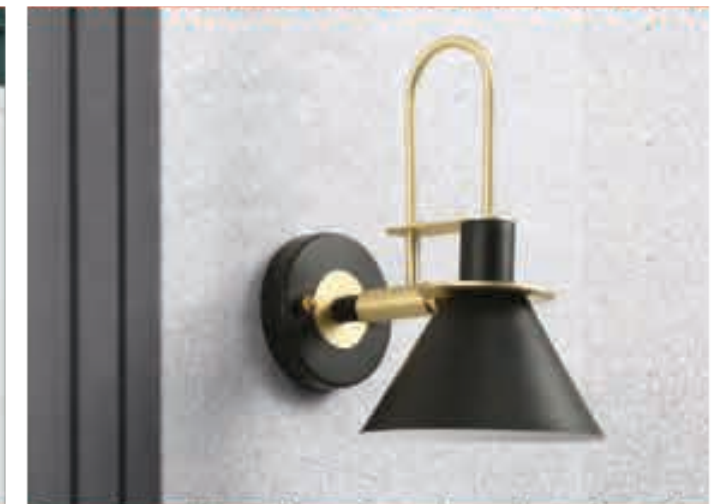

VB-LD122/1BK
Ø180 - H210
E27 x 1
790.000đ