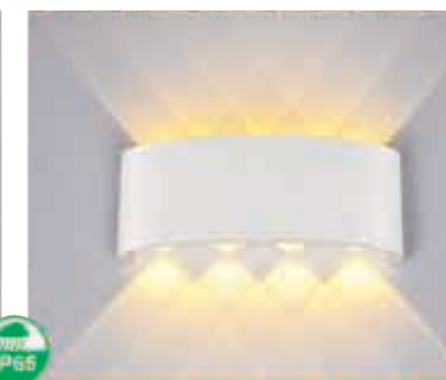

VL-8332/6WH
KT: 170 x 80 - LED - 6W 3000K
400.000đ

VL-8332/8WH
KT: 200 x 80 - LED - 8W 3000K
470.000đ