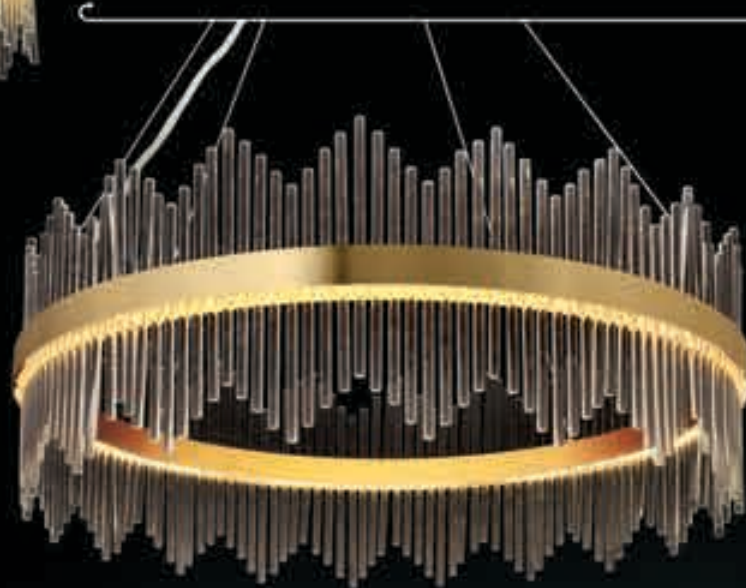

TPL-6858/800-REC
Ø800 x 330 x H280
G9 x 12
7.600.000đ

TPL-6816/600
Ø600 x H350
LED
6.800.000đ

TPL-6816/800
Ø800 x H350
LED
8.580.000đ

TPL-6808/600
Ø600 x H400
E14 x 10
7.250.000đ

TPL-6808/800
Ø800 x H450
E14 x 18
10.900.000đ

TPL-17008RD/600
Ø600 x H400 - LED
6.050.000đ

TPL-17008RD/500
Ø500 x H400 - LED
5.500.000đ

TPL-17008RD/800
Ø800 x H400 - LED
7.700.000đ

TPL-17008RD/1000
Ø1000 x H400 - LED
9.000.000đ

011

Giá trên chưa bao gồm thuế VAT - Đèn sử dụng đèn E14 / E27 chưa có bóng