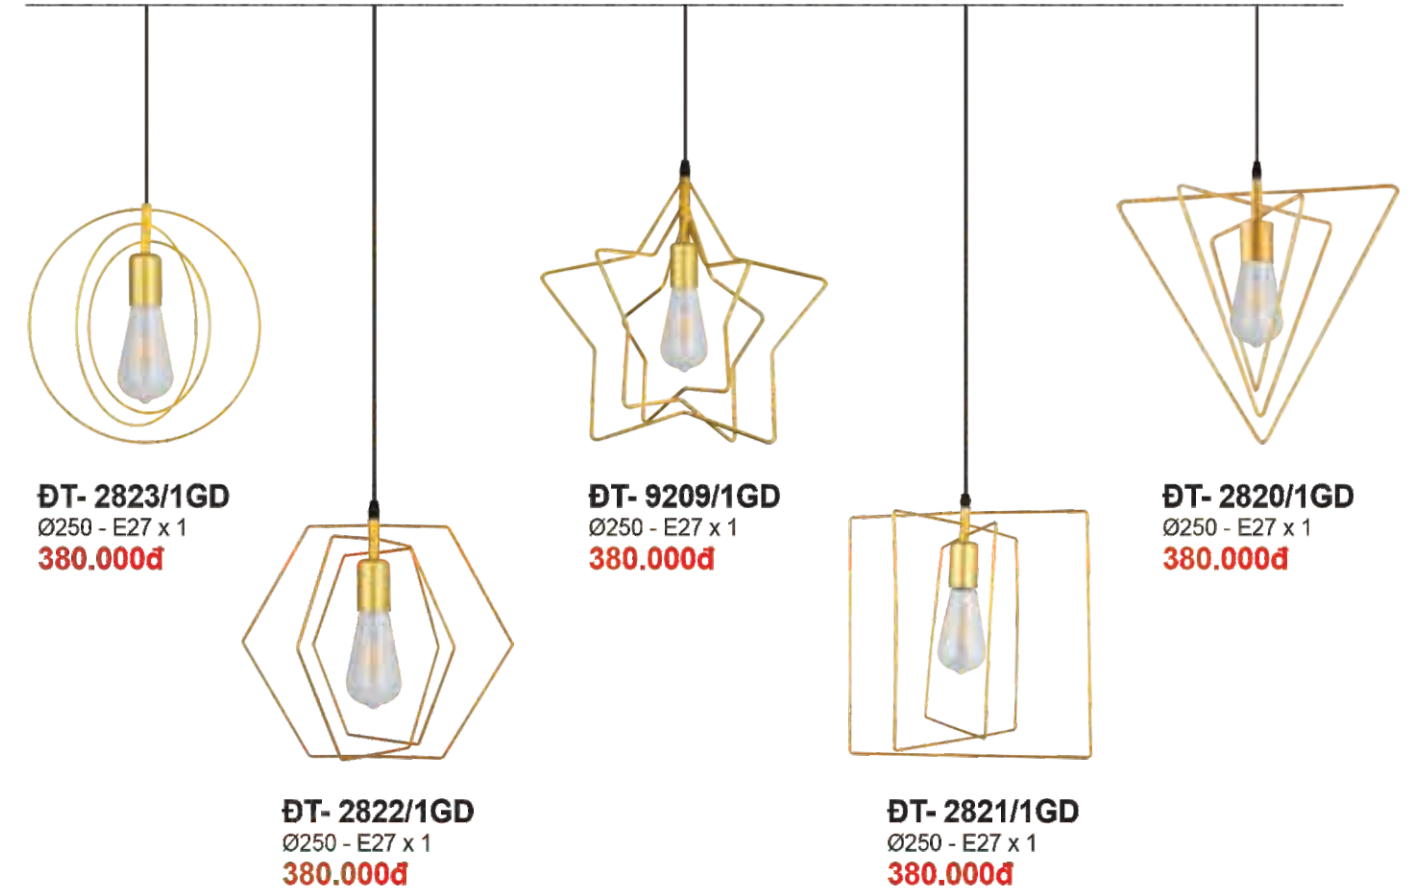

DT-SN3030
580.000đ

DT-9485/6
W800 x H1200
LED 3000K
2.800.000đ

DT - 9545/1
Ø300 - E27
1.050.000đ

DT-7720/1BK
E27
430.000đ

DT-7720/1WH
E27
430.000đ

ĐT-9043/1
 Ø270 - E27
320.000 đ

ĐT-2351/5
 E27 x 5
770.000đ