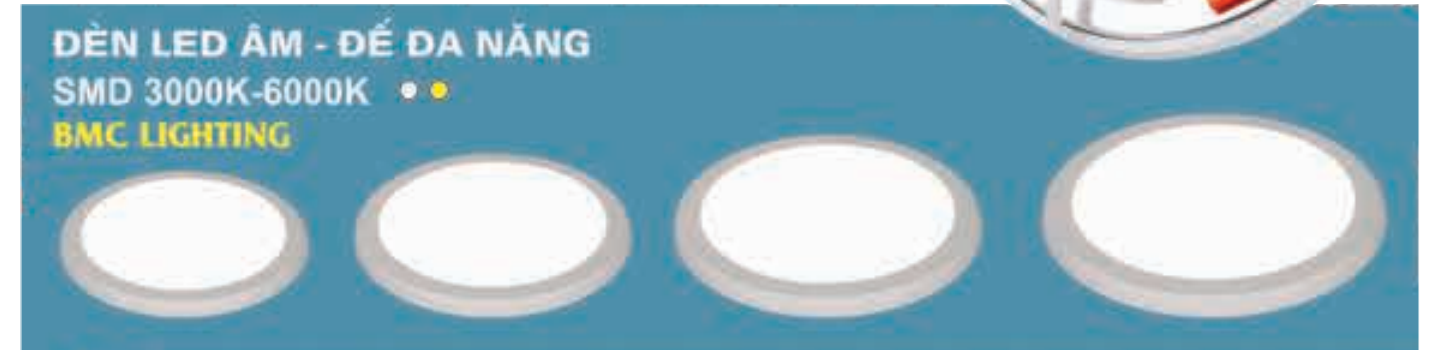

AT-002/6W
6W - Ø100
Ø50 → 90
78.000đ

AT-002/8W
8W - Ø115
Ø50 → 100
92.000đ

AT-002/15W
15W - Ø175
Ø50 → 160
160.000đ

AT-002/20W
20W - Ø230
Ø50 → 200
210.000đ